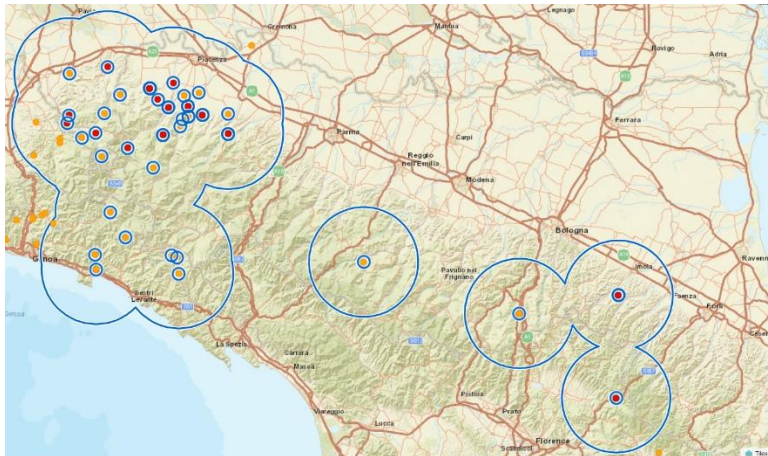

Si comunica pertanto che le misure di sorveglianza intensificata e di limitazione nella movimentazione di animali delle specie sensibili definite nella nota regionale del 06/09/2024, prot. 0957363.U , sono da applicarsi nei territori in allegato 1

Si specifica che le operazioni di prelievo pre moving potranno essere eventualmente coadiuvate dai veterinari di riferimento aziendali. Per le **movimentazioni** di capi dagli allevamenti di specie sensibili **verso stabilimenti di macellazione siti in regione Emilia Romagna**, è sufficiente la prenotazione, senza ulteriore acquisizione del nulla osta dell'Azienda USL competente sullo stabilimento di destinazione, che darà esplicito e rapido diniego solo in caso di difficoltà a garantire la macellazione degli stessi entro le 24 ore dall'arrivo. I mezzi di trasporto dovranno essere sempre trattati con insetticida, attestato dal trasportatore sul DDA.

Cordiali saluti.

Anna Padovani
(documento firmato digitalmente)

Referente
Enrica Martini
enrica.martini@regione.emilia-romagna.it

Allegato 1